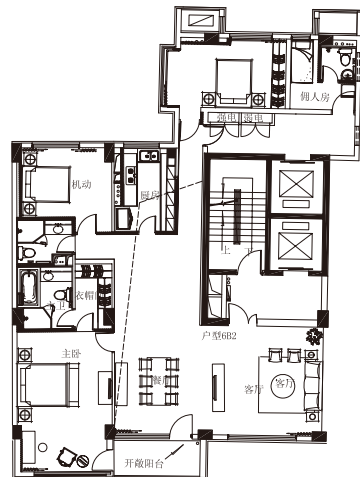

五居复式平面图(300平方米)

三居平面图(220平方米)

- 利星行地产典藏精品高端大宅邸
- 望京核心区唯一整栋出租的高级公寓
- 200-300平米丰富户型、一户两梯、客厅餐厅6米双挑空设计、户式中央空调、分户式地暖
- 配备世界级家居及高档电器、科宝博洛尼全套厨柜、科勒卫浴
- 国际著名物业管理公司仲量联行提供专业物管服务
- 充足地下停车位
- 距韩国国际学校2km，有学校班车接送
- 小区配套：伊顿幼儿园、望京实验小学宝星分校、保利电影院、豪华会所、阳光泳池

租赁热线： 010-6474 3388

项目地址：北京市朝阳区望京东园一区119号楼宝星华庭公寓
开 发 商：北京宝星置业有限公司

THE TERRACE

a place for leisuiely living

宝星·华庭

跨国精英交流场

宝星华庭公寓招租热线：010-6474 3388